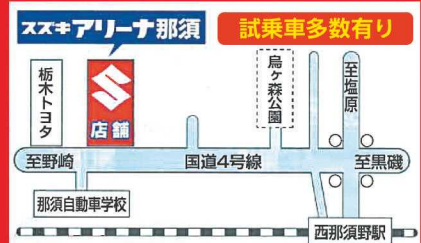

車検工場 钣金工場 完備

工場見学 社員募集!!