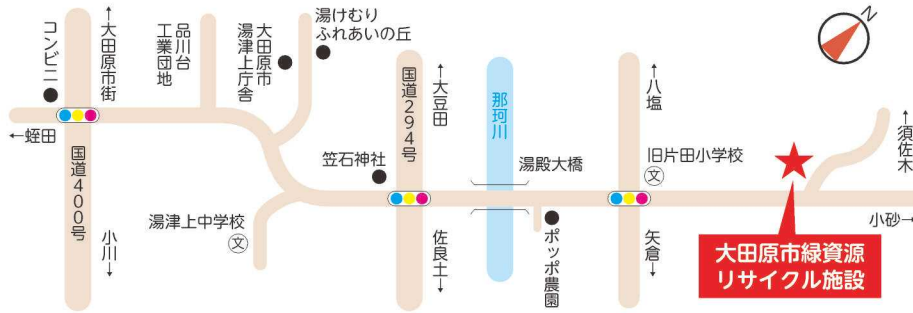

せん定枝木

せん定枝木は、太さ10cm以下、長さ50cm以下にそろえたうえで、片手で持てる程度にひもで束ねて出してください(ごみステーションに出せるのは、一度に1家庭3束までです)。

※緑資源リサイクル施設もご利用ください。

緑資源リサイクル施設に搬入する際は、太さ15cm以下であれば、長さの制限はありません(葉の部分は、切り落とし、もやせるごみで出してください)。

竹は、幹を割ってからお持ちください。なお、枯れている枝木や腐食のひどい枝木は、受け入れできません。

シュロの木や根や枝が払われていないもの、泥や土、石がついているものなどは、受け入れできません。

大田原市緑資源リサイクル施設(せん定枝葉等処理施設)

- 受付日時: 毎週水・土曜日 午前8時30分～12時、午後1時～4時30分
- 住所: 大田原市亀久932-8
- 電話番号: ☎0287-54-0921
- 処理料金: ①搬入車両1台につき1,000円(市内に住所を有する方)
- ②搬入車両1台につき当該車両の最大積載量に1kgあたり10円を乗じた額
- (①以外で市長が認めたもの)

厨芥ごみ処理機設置補助金

(問い合わせは、生活環境課 ☎23-8706)

家庭から出る生ごみを堆肥化し、生ごみの減量化を目的として、厨芥ごみ(生ごみ)処理機を購入された方に対して、購入費の一部を補助しています。

補助対象… 市内に住所があり、厨芥ごみ(生ごみ)処理機(容器式・機械式)を購入した18歳以上の方で、市税等を滞納していない方(同一世帯の方を含む)

※申請は、購入した日から30日以内に行ってください。補助金の支給は、1人1基までです。

過去に補助を受けた方は、5年を経過するまでは補助を受けることができません。

補助金の額… 厨芥ごみ(生ごみ)処理機器購入費(税抜き本体価格)の2分の1(100円未満切捨て)

容器式は3,000円限度 機械式は20,000円限度

申請に必要な書類は、ホームページからダウンロードできます。

広告

もやせるごみ

ARENA

正規ディーラー